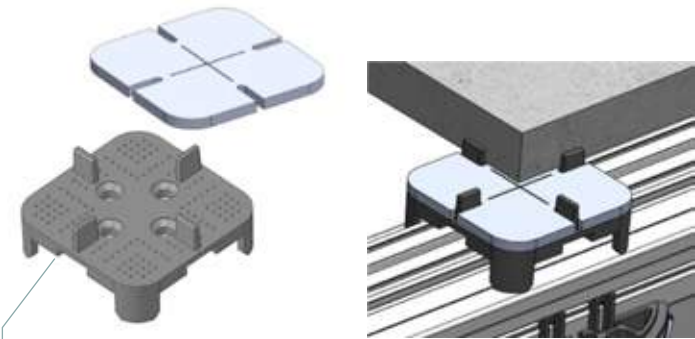

# LE GRÈS CÉRAMÉ

Faites l'expérience d'une terrasse qui s'adapte à vos goûts et à vos envies, sans renier vos exigences qualitatives. Véritable alternative aux dalles en béton ou en pierre reconstituée, les dalles en grès cérame offrent un panel de possibilités étendu. Combinées à la chaleur du bois, les performances de la céramique rendront votre terrasse unique et vous apporteront toute la satisfaction d'un matériau fiable.

## concept tout aussi simple et super bien pensé.

Nous installons la structure selon le plan élaboré et validé avec vous. Votre terrasse sera fixée sur notre système de structure brevetée invisible et ultra-résistante qui permet tous les agencements.

SUPPORT POUR DALLE INVISIBLE  
avec coussinet absorbeur de bruit

### RECTITUDE & STABILITÉ OPTIMALES

structure au sol ou sur plots pour surélévation  
linéarité et rectitude 100% contrôlées

FINITIONS PARFAITES  
liseret alu